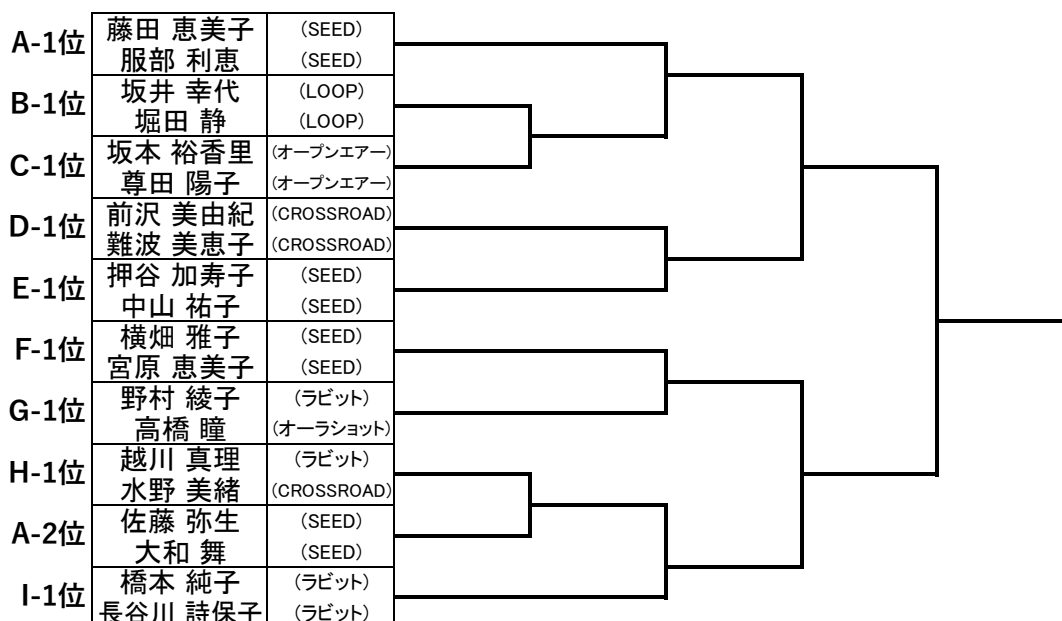

10月22日(日) 13:05~13:20受付				1	2	3	勝敗	順位
Gブロック	1	橋本 由美子 大塚 朱実	(紫陽花) (アスリート)	/	3-6	1-6	0-2	3
	2	栗並 小津枝 斉藤 恵子	(紫陽花) (SEED)	6-3	/	1-6	1-1	2
	3	野村 綾子 高橋 瞳	(ラビット) (オーラショット)	6-1	6-1	/	2-0	①

10月22日(日) 13:05~13:20受付				1	2	3	勝敗	順位
Hブロック	1	越川 真理 水野 美緒	(ラビット) (CROSSROAD)	/	6-3	7-5	2-0	①
	2	高橋 奈緒美 山岸 直美	(LOOP) (LOOP)	3-6	/	3-6	0-2	3
	3	土屋 知子 石田 芳	(SEED) (SEED)	5-7	6-3	/	1-1	2

10月22日(日) 13:05~13:20受付				1	2	3	勝敗	順位
Iブロック	1	橋本 純子 長谷川 詩保子	(ラビット) (ラビット)	/	6-2	6-0	2-0	①
	2	松村 正美 丸山 育子	(とれはん) (とれはん)	2-6	/	6-1	1-1	2
	3	宍倉 千世 瀬戸 順子	(My Tennis) (LOOP)	0-6	1-6	/	0-2	3

決勝トーナメント

12月3日(日) 8:35~8:50受付

3位決定戦